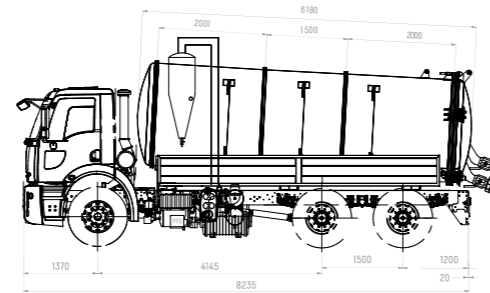

Vidanjör Sewage Truck

TEKNİK ÖZELLİKLER TECHNICAL FEATURES

STANDART ÖZELLİKLER / STANDARD FEATURES

Plastik Çamurluk / Plastic Fender
Hortum Dolapları / Hose Cabinets
Döner Lamba / Beacon Light
Projektör / Projector
Bisiklet Bariyerleri / Bicycle Barriers
Emiş Hortumları / Suction Hoses
Her İki Yanda Dolaplar / Cabinets On Both Sides
Mekanik Volanlı Arka Kapak Kilitleri / Mechanical Flywheel Tailgate Locks
Mekanik / Hidrolik Arka Kapak Açma / Mechanical / Hydraulic Tailgate Opening
4 Adet Mekanik Emiş Vanası / 4 Pieces Mechanical Suction Valves
6 Adet Pnömatik Boşaltma Vanası / 6 Pieces Pneumatic Discharge Valves

OPSİYONELLER / OPTIONS

Emiş Kolu - Basıncılı Tank Boşaltma / Suction Arm - Pressure Tank Discharge
Yüksek Basıncılı Yıkama / High Pressure Washer

Hidrolik Tank Kaldırma Ve Kapak Kilitleri / Hydraulic Tank Lift And Lid Locks
Emiş Hortum Makarası / Suction Hose Reel

KDM V3000

Araç Taşıma Kapasitesi / Vehicle payload capacity	En az 7.500 kg / Mins 7.5 tons
Tank Kapasitesi / Tank volume	3.000 lt
Tank Malzemesi / Tank material	ST 52 / AISI (304)
Kumanda / Control	Mekanik - Pnömatik / Mechanic - Pneumatic
Vakum Pompası / Vacuum pump	Paletli Hava Soğutmalı - Blower tip / Pallet Air Cooled / Blower Type
Vakum Kapasite / Vacuum capacity	300 - 850 m³/h

KDM V4000

Araç Taşıma Kapasitesi / Vehicle Carrying Capacity	En az 10.000 kg / Mins 10 tons
Tank Kapasitesi / Tank Capacity	4.000 m³
Tahrik / Propulsion	PTO - Şaft Kayış Kasnak / Ara Şanzıman / PTO - Shaft Belt Pulley / Intermediate Gearbox
Tank Malzemesi / Tank Material	ST 52 / AISI (304)
Kumanda / Control	Mekanik - Pnömatik / Mechanic - Pneumatic
Vakum Pompası / Vacuum Pump	Paletli Hava Soğutmalı - Blower Tip / Pallet Air Cooled / Blower Type
Vakum Kapasite / Vacuum Capacity	300 - 850 m³/h

KDM V6000